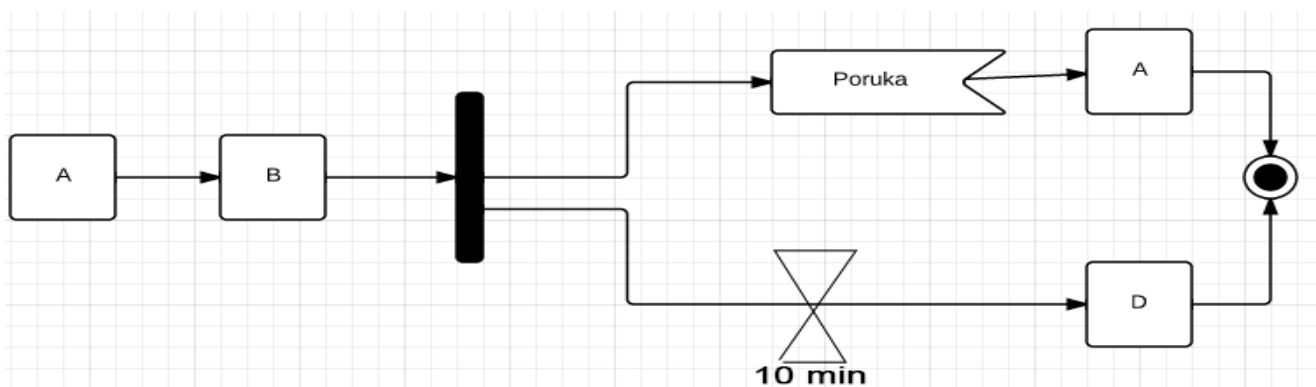

Modelovanje, 2. kolokvijum 2013.

1. Koja notacija se koristi za opis veb servisa:

a. SOAP

b. XML Schema

c. WSDL

d. ebXML

2. Dat je dijagram aktivnosti. Koja sekvenca je moguća za izvršavanje.

3. Nacrtati dijagram aktivnosti za: izvršava se proces A, pa proces B, pa proces D. Ako se proces B ne izvrši za 10 minuta, izvršava se proces C. Nakon izvršavanja proces C ili D, završava se ceo proces.

4. Nacrtati dijagram slučajeva korišćenja. Učenik koristi proces Prijava Ispita, Nastavnik koristi proces Unos Ocena, a Administrator oba.

5. Dat je dijagram aktivnosti.

Nakon isteka 10 minuta, proces će se završiti kada se izvrši:

a) samo B	b) ili B ili C
c) samo C	d) i B i C

6. ne sećam se

7. Dijagram aktivnosti za veliki proces (nosilo najviše poena)

8. BPEL za: