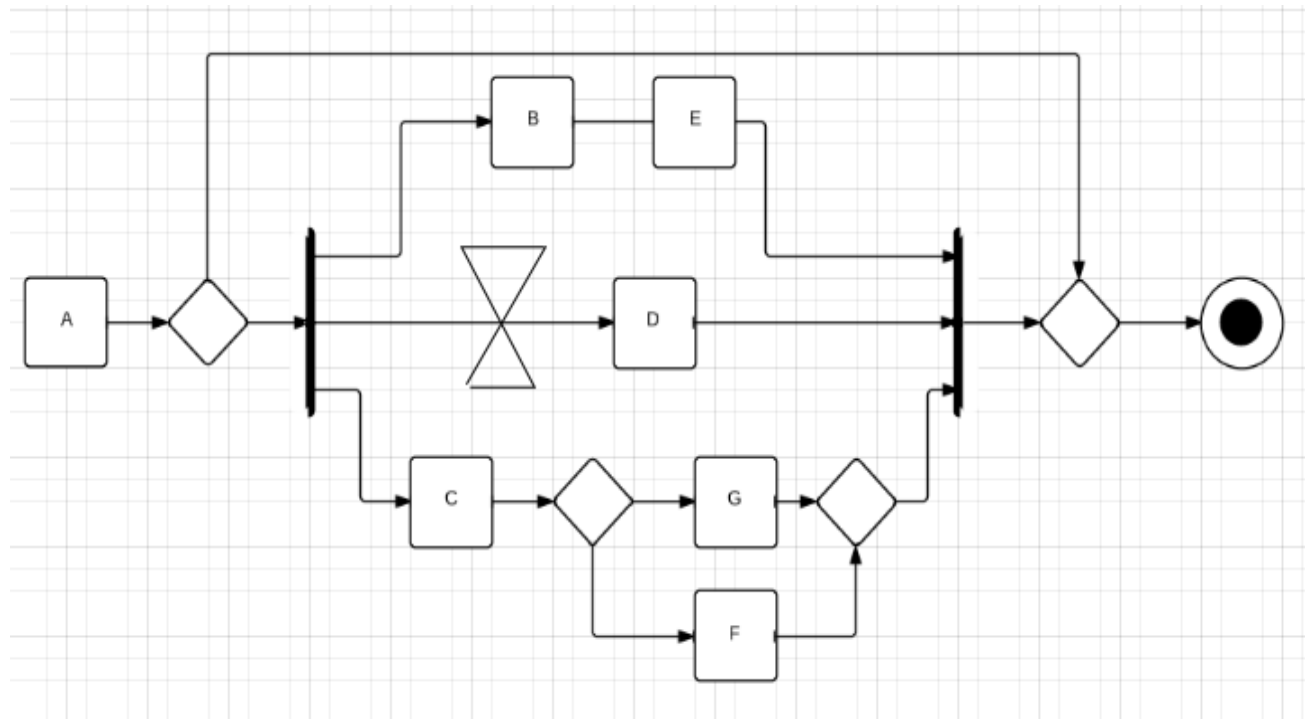

Modelovanje, 2. kolokvijum 2013.

1. Koja notacija se koristi za opis veb servisa:

a. SOAP

b. XML Schema

c. WSDL

d. ebXML

2. Dat je dijagram aktivnosti. Koja sekvenca je moguća za izvršavanje.

3. Nacrtati dijagram aktivnosti za: izvršava se proces A, pa proces B, pa proces D. Ako se proces B ne izvrši za 10 minuta, izvršava se proces C. Nakon izvršavanja proces C ili D, završava se ceo proces.

4. Nacrtati dijagram slučajeva korišćenja. Učenik koristi proces Prijava Ispita, Nastavnik koristi proces Unos Ocena, a Administrator oba.

5. Dat je dijagram aktivnosti.

Nakon isteka 10 minuta, proces će se završiti kada se izvrši:

a) samo B	b) ili B ili C
c) samo C	d) i B i C

6. ne sećam se

7. Dijagram aktivnosti za veliki proces (nosilo najviše poena)

8. BPEL za: